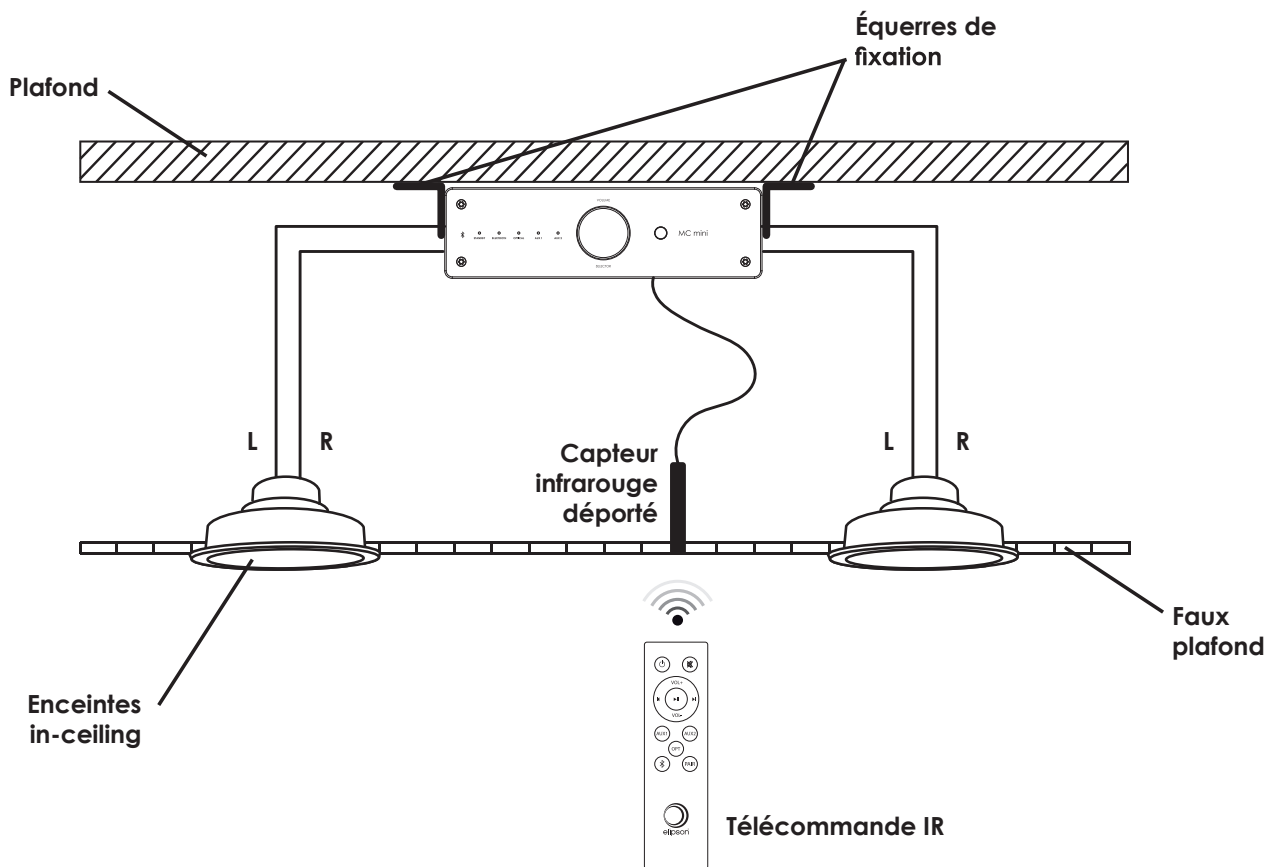

MC mini

Amplificateur hi-fi stéréo Bluetooth

CARACTÉRISTIQUES

Type	Amplificateur Classe D
Bluetooth	aptX
Puissance	2x80W / 4 Ohms (2x40W / 8 Ohms)
Entrées	Bluetooth Optique AUX in (mini-jack 3,5 mm) AUX in RCA (L et R) IR in (mini-jack 3,5 mm)
Sorties	Subwoofer RCA Line out (mini-jack 3,5 mm) Enceintes (x2) Recharge USB 5V/500mA
Fonctions	Stand by / Wake up
Accessoires	Télécommande, capteur infrarouge déporté, équerres de fixation

RÉFÉRENCES

● NOIR

EAN (unité) : 3700795191316
SKU : NC

EAN (overbox) : 3700795191330

MC mini

Amplificateur hi-fi stéréo Bluetooth

10b. Configuration avec 2 MC mini

MC mini

Bluetooth stereo amplifier

SPECIFICATIONS

Type	Class D amplifier
Bluetooth	aptX
Power	2x80W / 4 Ohms (2x40W / 8 Ohms)
Inputs	Bluetooth Optical AUX in (3.5mm mini-jack) AUX in RCA (L ef R) IR in (3.5mm mini-jack)
Outputs	Subwoofer RCA Line out (3.5mm mini-jack) Speakers (x2) USB charge (5V/500mA)
Functions	Stand by / Wake up
Accessories	Remote control, IR deported sensor, mounting brackets