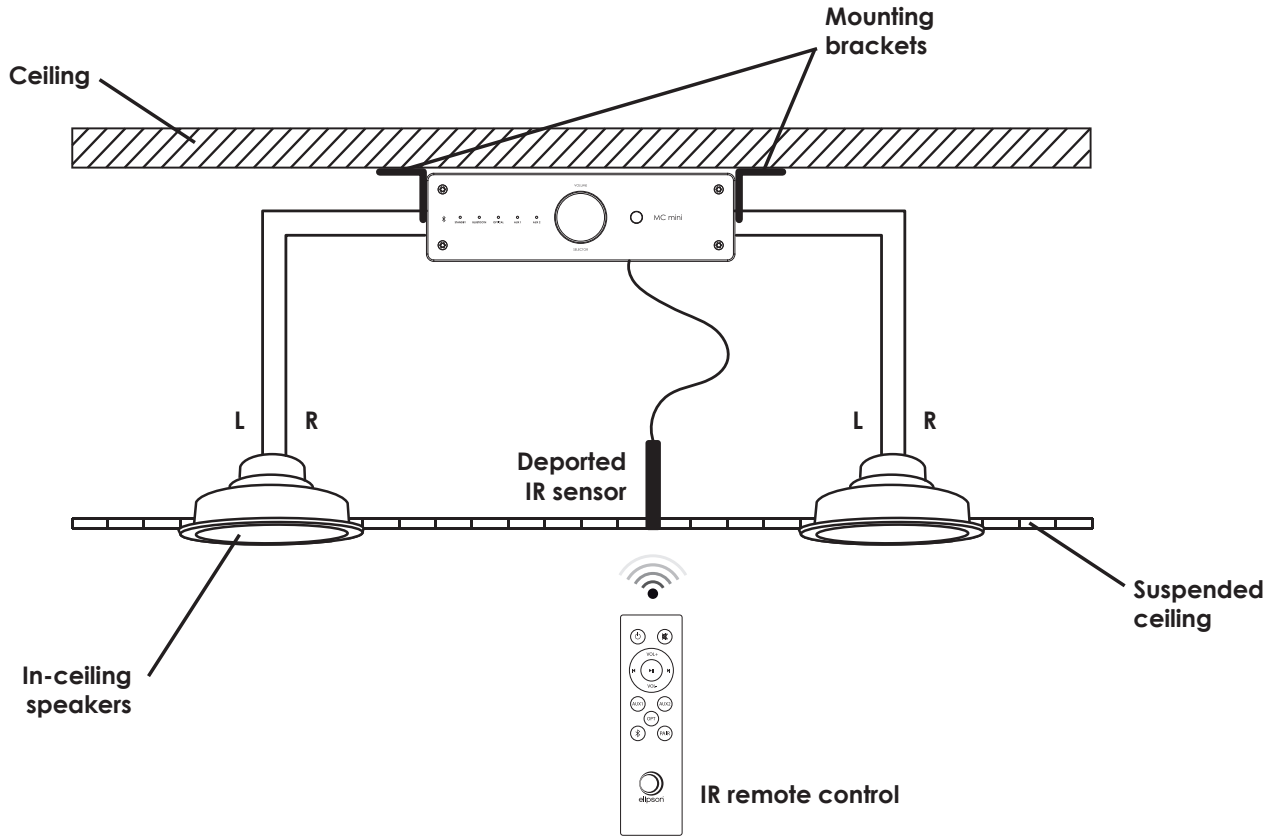

REFERENCES

● BLACK

EAN (unit) : 3700795191316
SKU : NA

EAN (overbox) : 3700795191330

MC mini

Bluetooth stereo amplifier

10b. Installation with 2 MC mini